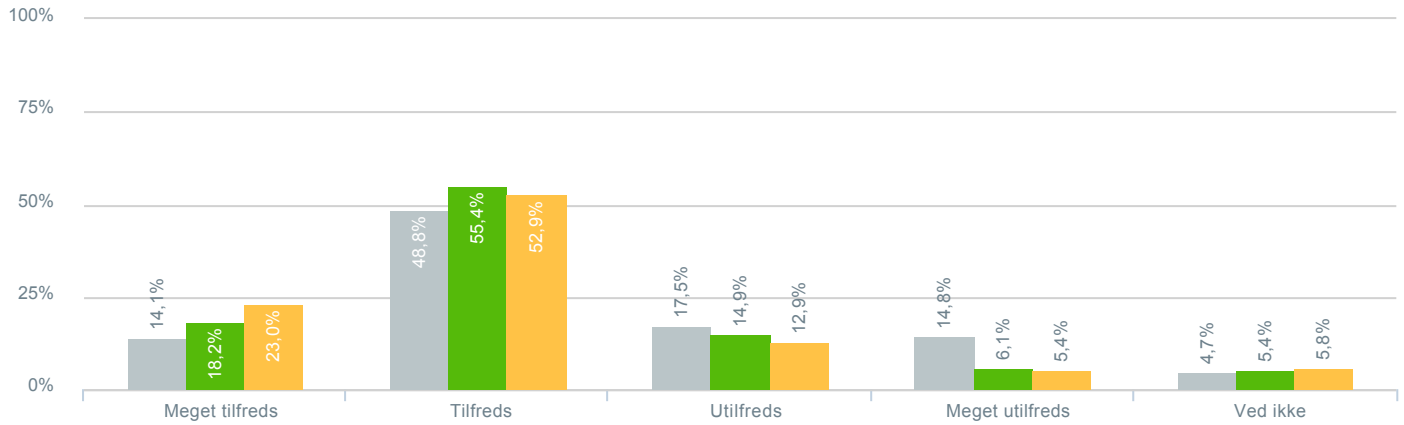

Skolens arbejde med at få dit barn til at trives?

● Besvarelser 2019	Svar status. Hvilken skole går dit barn på?. [TARGET_GROUP]. Hvilken skole går dit barn på?: Dagmarskolen	297
● Besvarelser 2020	Svar status. Periode. Hvilken skole går dit barn på?. Hvilken skole går dit barn på?: Dagmarskolen	148
● Besvarelser for hele kommunen 2020	Periode. Svar status.	1.398