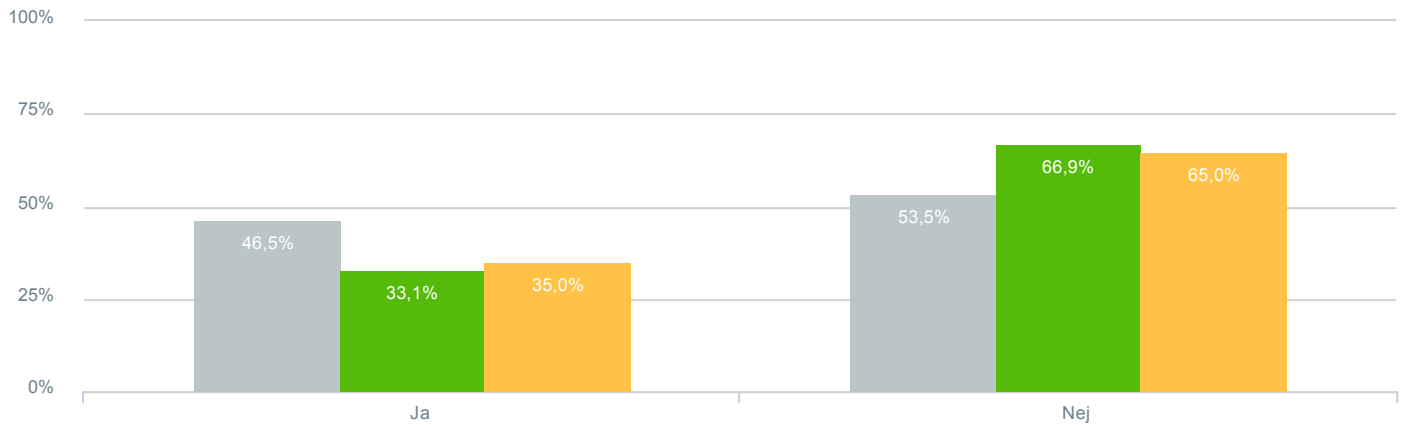

Har du som forældre haft behov for at involvere skoleledelsen i dit barns trivsel og udvikling?

● Besvarelser 2019	Svar status. Hvilken skole går dit barn på?. [TARGET_GROUP]. Hvilken skole går dit barn på?: Dagmarskolen	297
● Besvarelser 2020	Svar status. Periode. Hvilken skole går dit barn på?. Hvilken skole går dit barn på?: Dagmarskolen	148
● Besvarelser for hele kommunen 2020	Periode. Svar status.	1.398