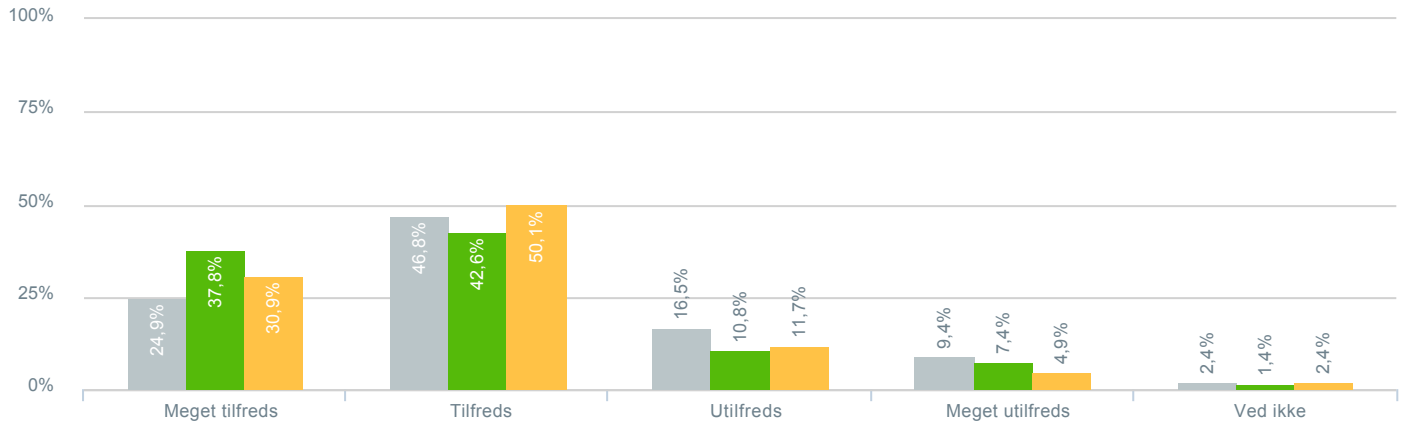

Kommunikationen imellem klassens lærere og dig som forældre om dit barns trivsel?

● Besvarelser 2019	Svar status. Hvilken skole går dit barn på?. [TARGET_GROUP]. Hvilken skole går dit barn på?: Dagmarskolen	297
● Besvarelser 2020	Svar status. Periode. Hvilken skole går dit barn på?. Hvilken skole går dit barn på?: Dagmarskolen	148
● Besvarelser for hele kommunen 2020	Periode. Svar status.	1.398