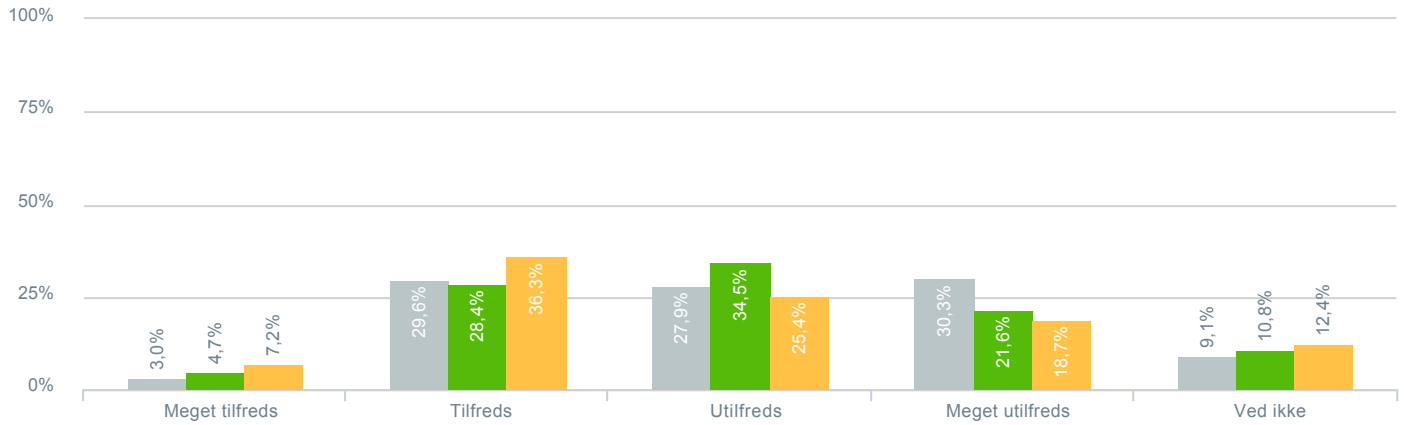

Omfanget af vikardækket undervisning?

● Besvarelser 2019	Svar status. Hvilken skole går dit barn på?. [TARGET_GROUP]. Hvilken skole går dit barn på?: Dagmarskolen	297
● Besvarelser 2020	Svar status. Periode. Hvilken skole går dit barn på?. Hvilken skole går dit barn på?: Dagmarskolen	148
● Besvarelser for hele kommunen 2020	Periode. Svar status.	1.398