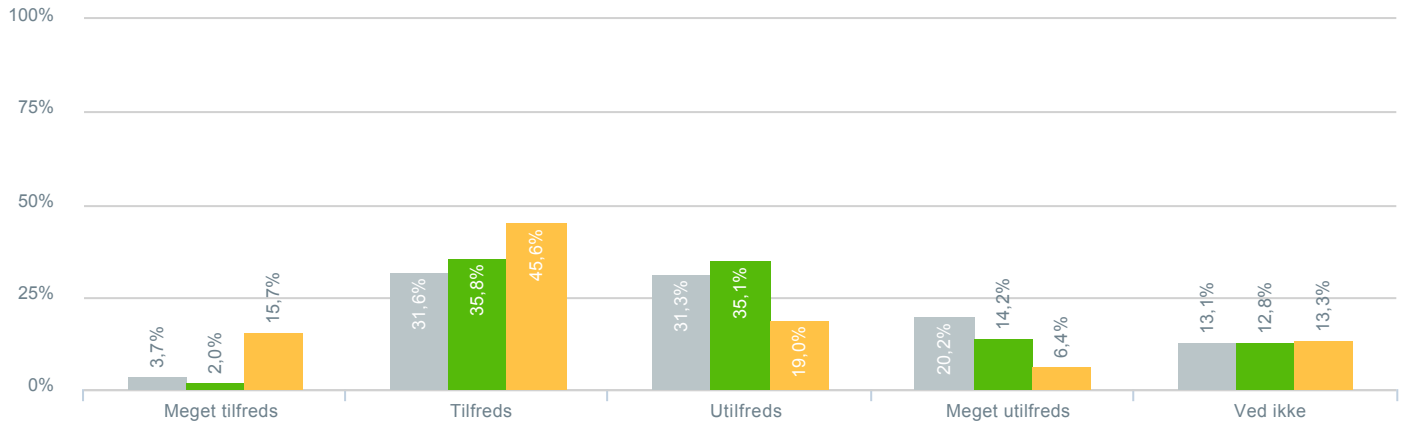

Skolens renommé/ry?

● Besvarelser 2019	Svar status. Hvilken skole går dit barn på?. [TARGET_GROUP]. Hvilken skole går dit barn på?: Dagmarskolen	297
● Besvarelser 2020	Svar status. Periode. Hvilken skole går dit barn på?. Hvilken skole går dit barn på?: Dagmarskolen	148
● Besvarelser for hele kommunen 2020	Periode. Svar status.	1.398

Skolens renommé/ry?