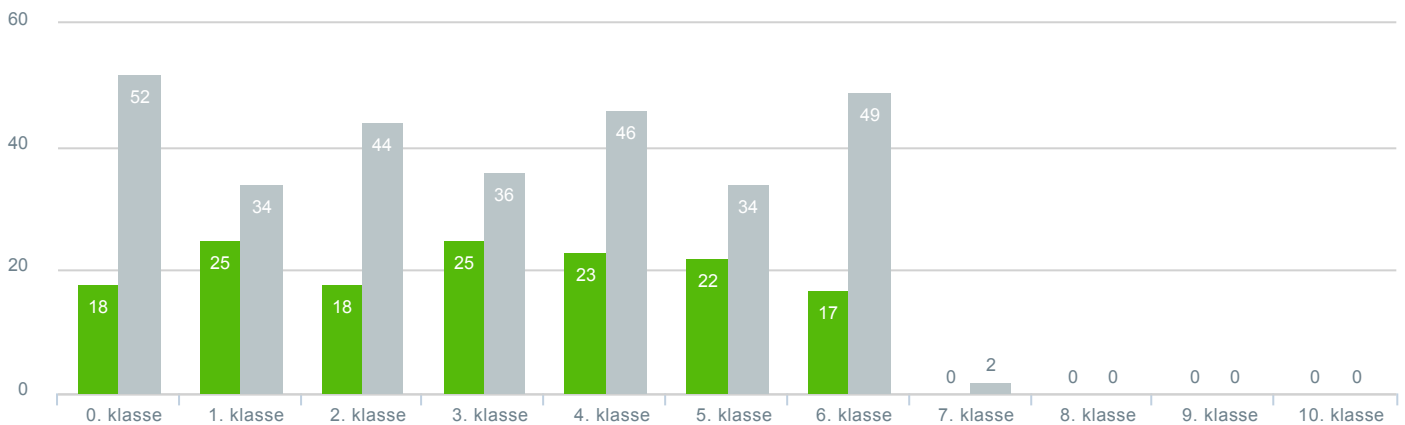

## Svar status

● **Antal besvarelser 2019** [TARGET\_GROUP]. Svar status. Hvilken skole går dit barn på?: Dagmarskolen **314**

● **Antal besvarelser 2020** Svar status. [LAUNCH]. Hvilken skole går dit barn på?: Dagmarskolen **154**

### Hvilket klassetrin går dit barn på?

● **Besvarelser 2020** Svar status. Periode. Hvilken skole går dit barn på?. Hvilken skole går dit barn på?: Dagmarskolen **148**

● **Besvarelser 2019** Svar status. Hvilken skole går dit barn på?. [TARGET\_GROUP]. Hvilken skole går dit barn på?: Dagmarskolen **297**