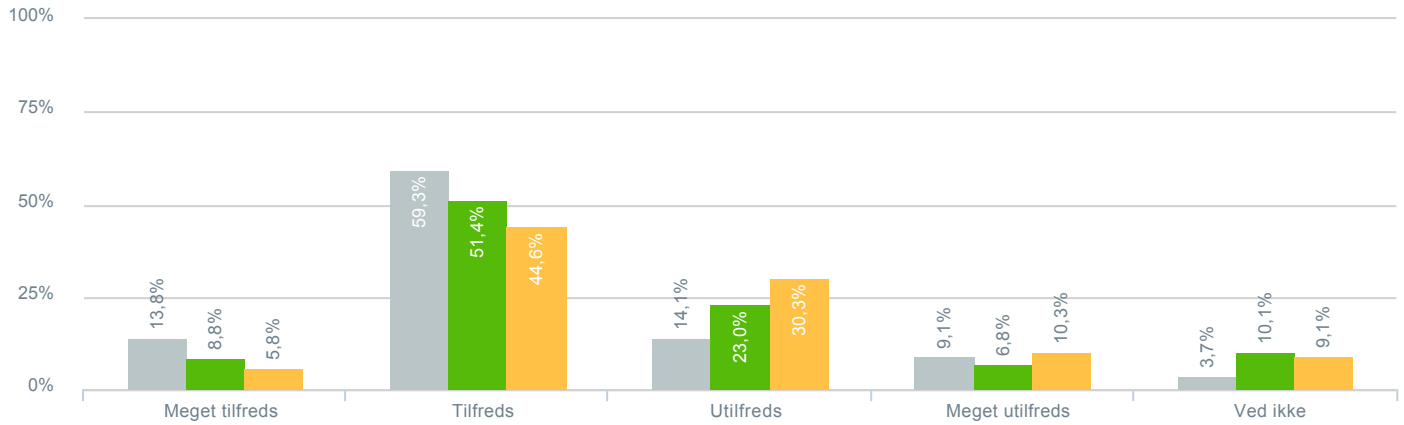

At finde de nødvendige informationer på Aula?

● Besvarelser 2019	Svar status. Hvilken skole går dit barn på?. [TARGET_GROUP]. Hvilken skole går dit barn på?: Dagmarskolen	297
● Besvarelser 2020	Svar status. Periode. Hvilken skole går dit barn på?. Hvilken skole går dit barn på?: Dagmarskolen	148
● Besvarelser for hele kommunen 2020	Periode. Svar status.	1.384