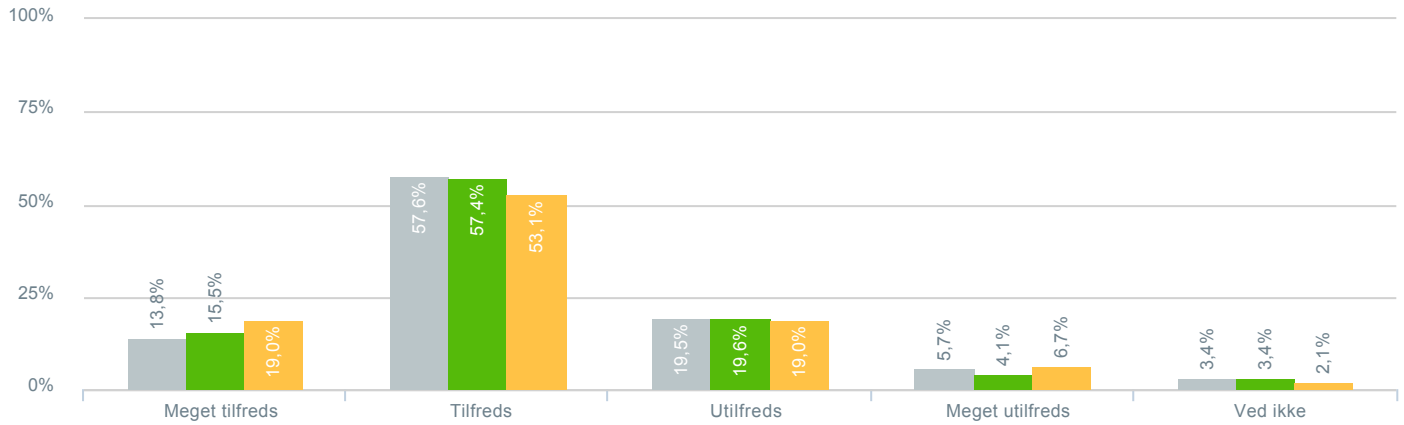

Klassestørrelsen?

● Besvarelser 2019	Svar status. Hvilken skole går dit barn på?. [TARGET_GROUP]. Hvilken skole går dit barn på?: Dagmarskolen	297
● Besvarelser 2020	Svar status. Periode. Hvilken skole går dit barn på?. Hvilken skole går dit barn på?: Dagmarskolen	148
● Besvarelser for hele kommunen 2020	Periode. Svar status.	1.398

Klassestørrelsen?