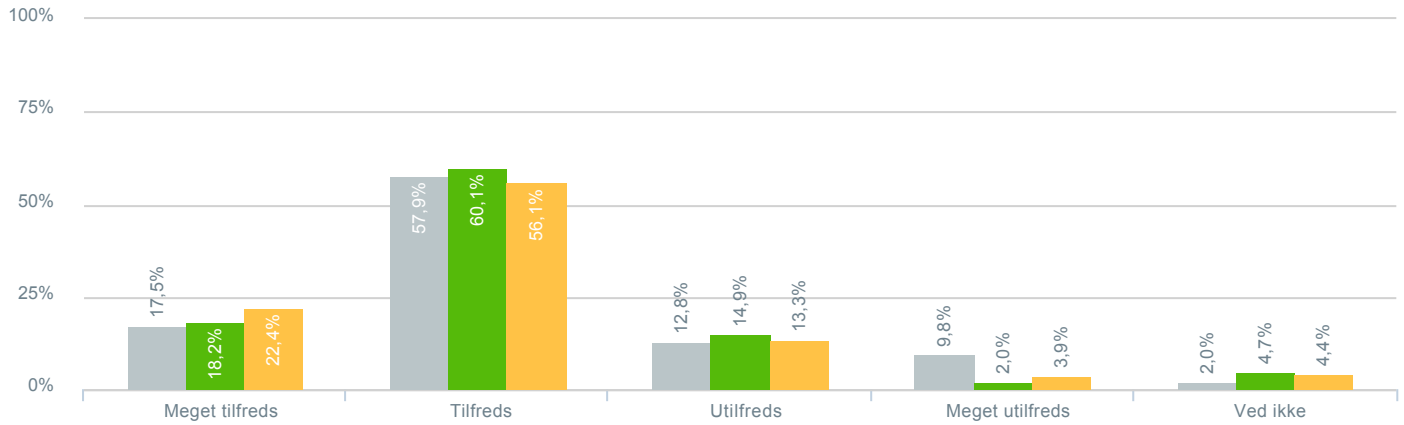

Dit barns faglige udbytte af matematikundervisningen?

● Besvarelser 2019	Svar status. Hvilken skole går dit barn på?. [TARGET_GROUP]. Hvilken skole går dit barn på?: Dagmarskolen	297
● Besvarelser 2020	Svar status. Periode. Hvilken skole går dit barn på?. Hvilken skole går dit barn på?: Dagmarskolen	148
● Besvarelser for hele kommunen 2020	Periode. Svar status.	1.398