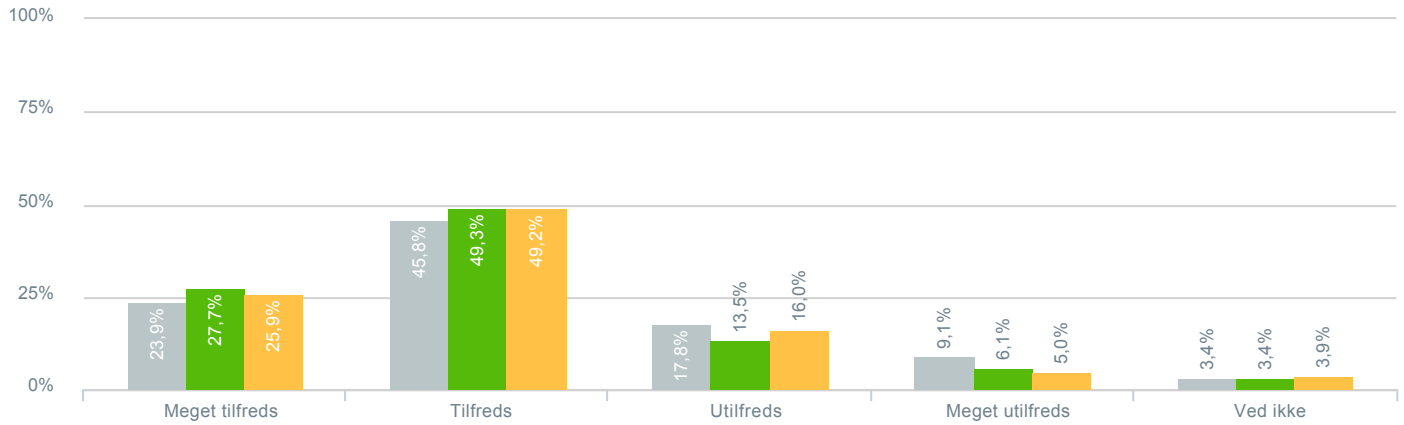

Kommunikationen imellem klassens lærere og dig som forældre om dit barns faglige udvikling?

● Besvarelser 2019	Svar status. Hvilken skole går dit barn på?. [TARGET_GROUP]. Hvilken skole går dit barn på?: Dagmarskolen	297
● Besvarelser 2020	Svar status. Periode. Hvilken skole går dit barn på?. Hvilken skole går dit barn på?: Dagmarskolen	148
● Besvarelser for hele kommunen 2020	Periode. Svar status.	1.398