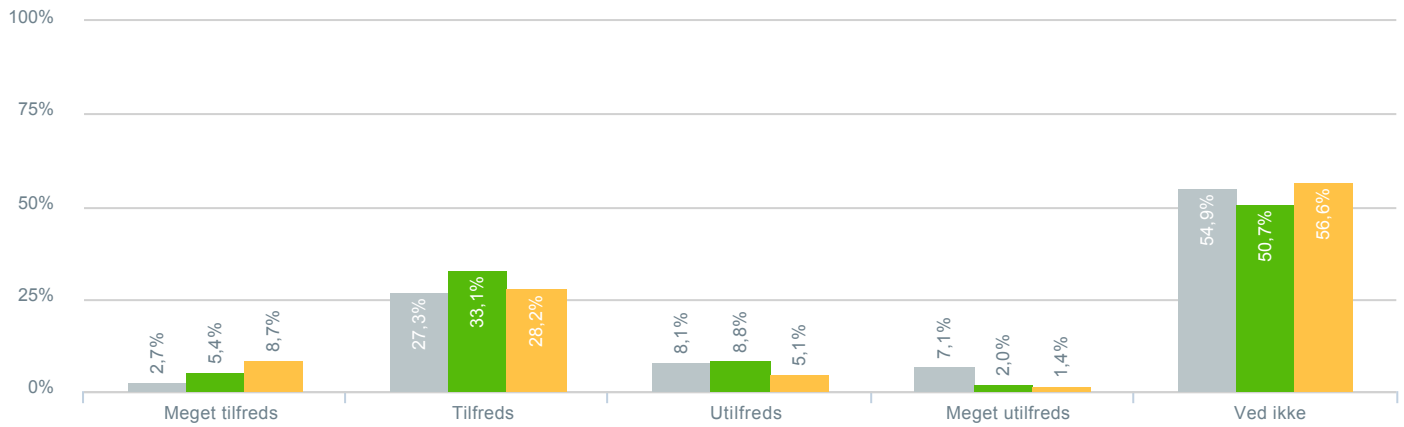

Skolens understøttelse af elevrådsarbejdet?

● Besvarelser 2019	Svar status. Hvilken skole går dit barn på?. [TARGET_GROUP]. Hvilken skole går dit barn på?: Dagmarskolen	297
● Besvarelser 2020	Svar status. Periode. Hvilken skole går dit barn på?. Hvilken skole går dit barn på?: Dagmarskolen	148
● Besvarelser for hele kommunen 2020	Periode. Svar status.	1.398