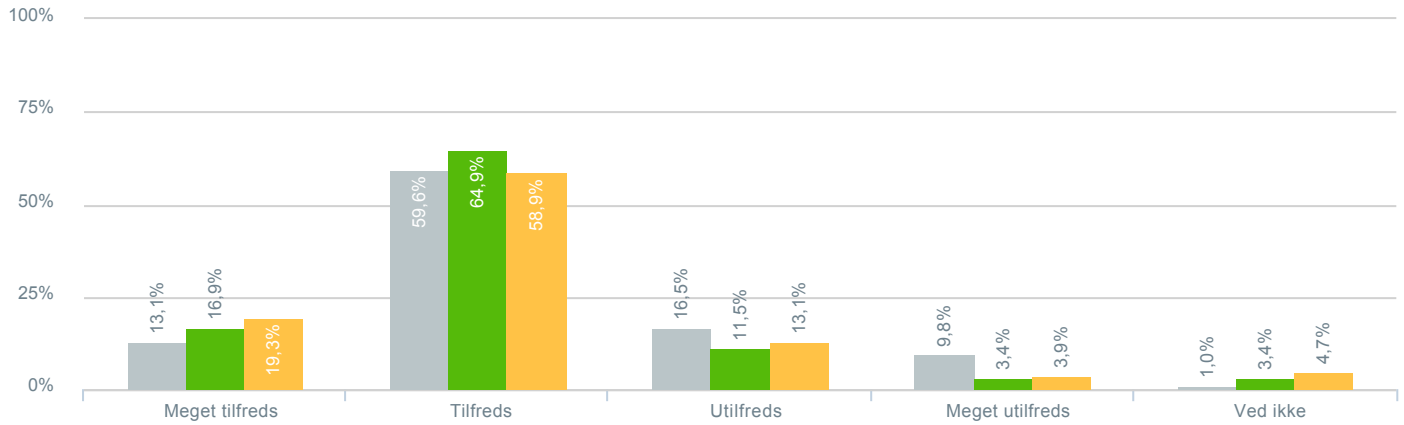

Samlet set med dit barns faglige udbytte af undervisningen?

● Besvarelser 2019	Svar status. Hvilken skole går dit barn på?. [TARGET_GROUP]. Hvilken skole går dit barn på?: Dagmarskolen	297
● Besvarelser 2020	Svar status. Periode. Hvilken skole går dit barn på?. Hvilken skole går dit barn på?: Dagmarskolen	148
● Besvarelser for hele kommunen 2020	Periode. Svar status.	1.398