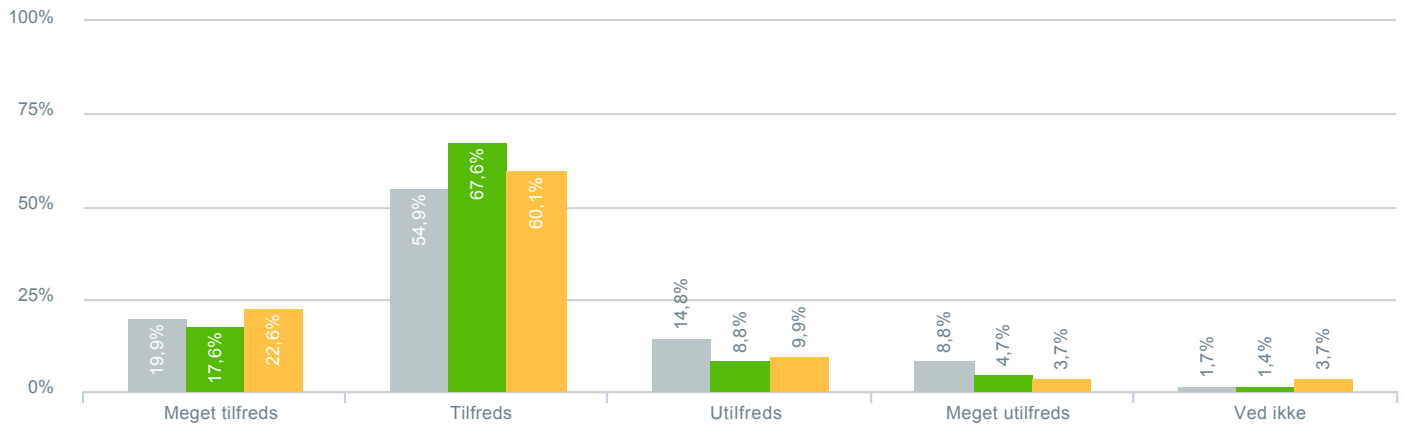

Dit barns faglige udbytte af danskundervisningen?

● Besvarelser 2019	Svar status. Hvilken skole går dit barn på?. [TARGET_GROUP]. Hvilken skole går dit barn på?: Dagmarskolen	297
● Besvarelser 2020	Svar status. Periode. Hvilken skole går dit barn på?. Hvilken skole går dit barn på?: Dagmarskolen	148
● Besvarelser for hele kommunen 2020	Periode. Svar status.	1.398