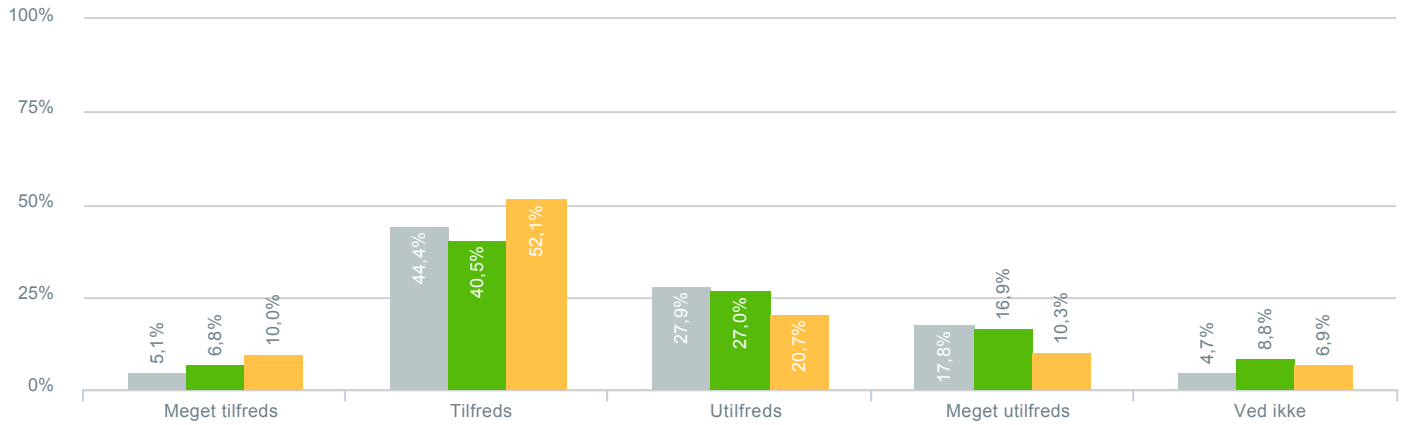

Sikkerheden på skolevejen?

● Besvarelser 2019	Svar status. Hvilken skole går dit barn på?. [TARGET_GROUP]. Hvilken skole går dit barn på?: Dagmarskolen	297
● Besvarelser 2020	Svar status. Periode. Hvilken skole går dit barn på?. Hvilken skole går dit barn på?: Dagmarskolen	148
● Besvarelser for hele kommunen 2020	Periode. Svar status.	1.356