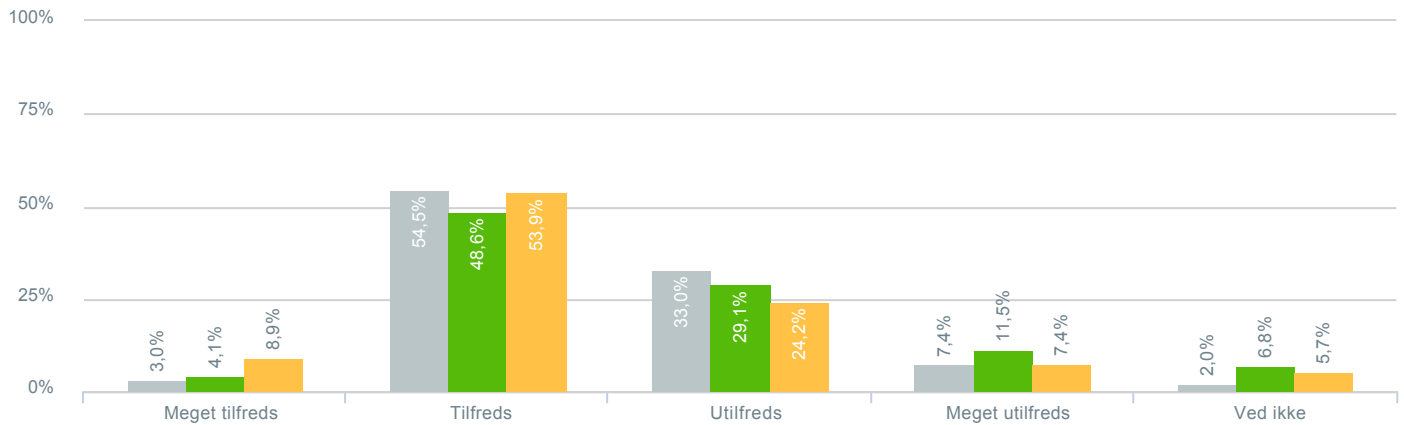

Skolens indvendige rammer (lokaler, inventar, plads mv.)?

● Besvarelser 2019	Svar status. Hvilken skole går dit barn på?. [TARGET_GROUP]. Hvilken skole går dit barn på?: Dagmarskolen	297
● Besvarelser 2020	Svar status. Periode. Hvilken skole går dit barn på?. Hvilken skole går dit barn på?: Dagmarskolen	148
● Besvarelser for hele kommunen 2020	Periode. Svar status.	1.398