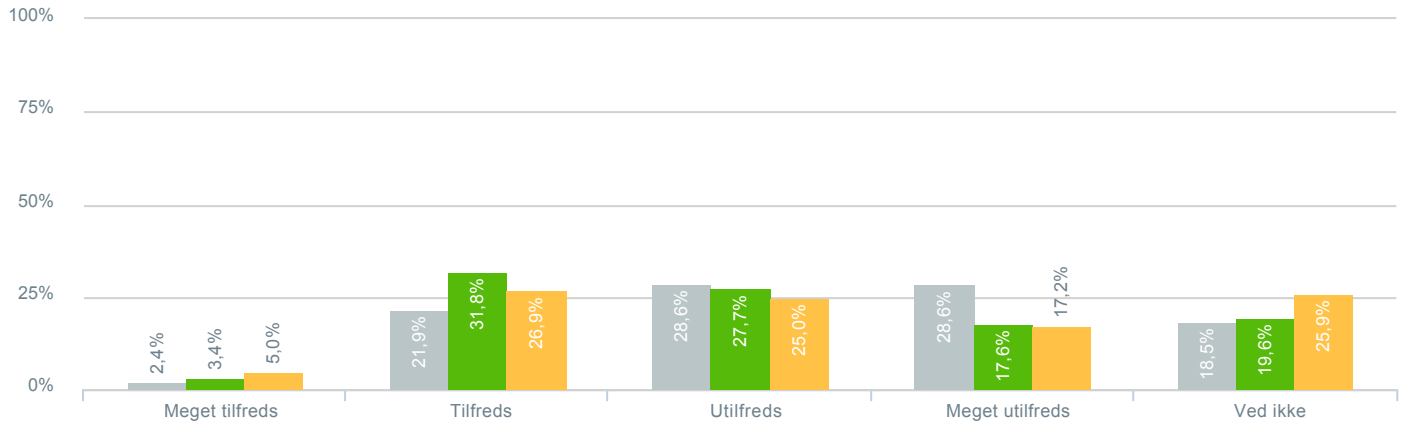

Kvaliteten af vikardækket undervisning?

● Besvarelser 2019	Svar status. Hvilken skole går dit barn på?. [TARGET_GROUP]. Hvilken skole går dit barn på?: Dagmarskolen	297
● Besvarelser 2020	Svar status. Periode. Hvilken skole går dit barn på?. Hvilken skole går dit barn på?: Dagmarskolen	148
● Besvarelser for hele kommunen 2020	Periode. Svar status.	1.398