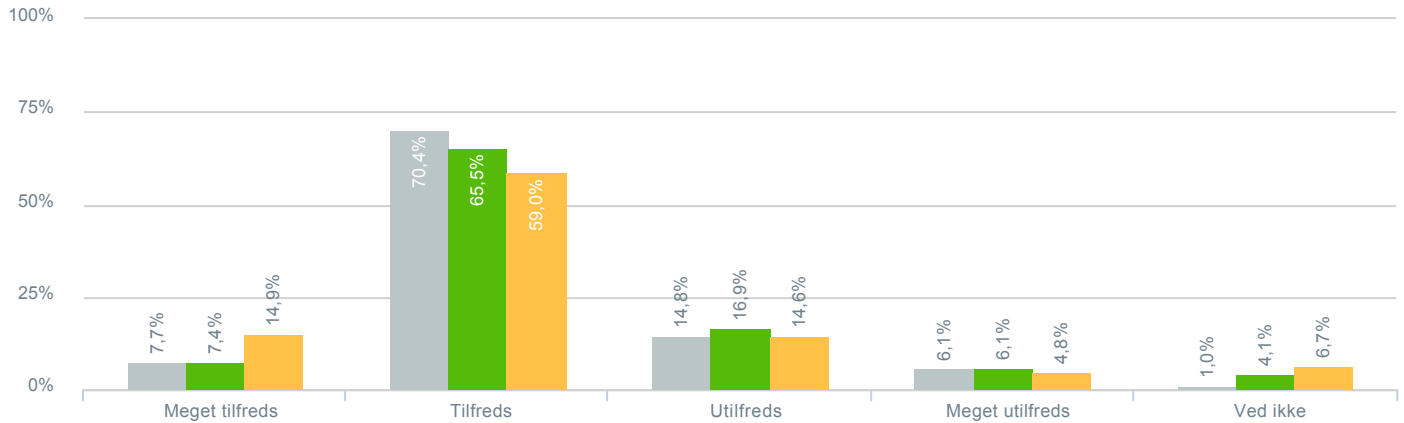

Skolens udvendige rammer (skolegård, boldbaner, legeplads mv.)?

● Besvarelser 2019	Svar status. Hvilken skole går dit barn på?. [TARGET_GROUP]. Hvilken skole går dit barn på?: Dagmarskolen	297
● Besvarelser 2020	Svar status. Periode. Hvilken skole går dit barn på?. Hvilken skole går dit barn på?: Dagmarskolen	148
● Besvarelser for hele kommunen 2020	Periode. Svar status.	1.398