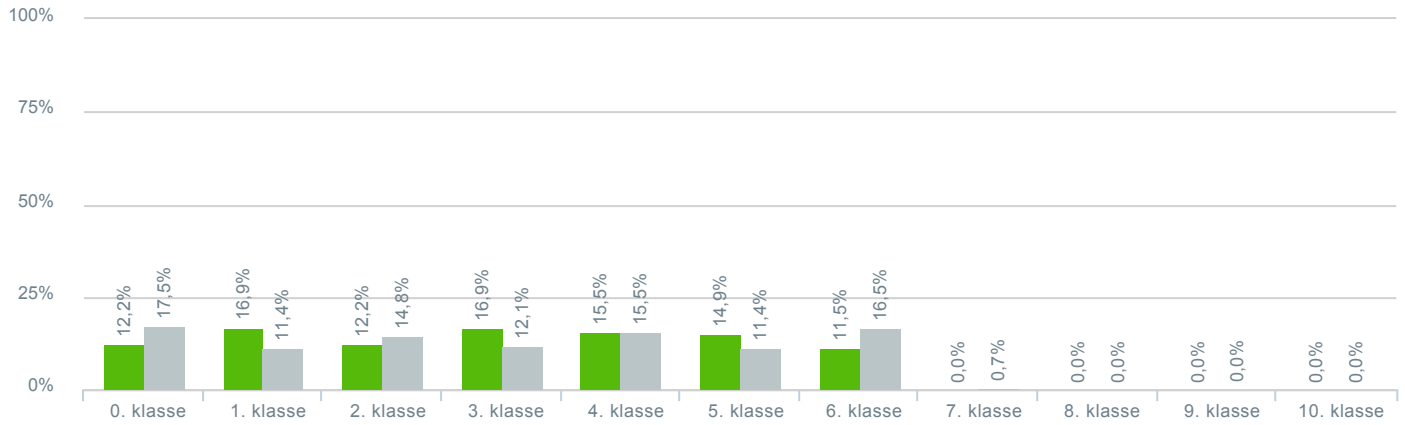

Hvilket klassetrin går dit barn på?

● **Besvarelser 2020** Svar status. Periode. Hvilken skole går dit barn på?. Hvilken skole går dit barn på?: Dagmarskolen **148**

● **Besvarelser 2019** Svar status. Hvilken skole går dit barn på?. [TARGET_GROUP]. Hvilken skole går dit barn på?: Dagmarskolen **297**