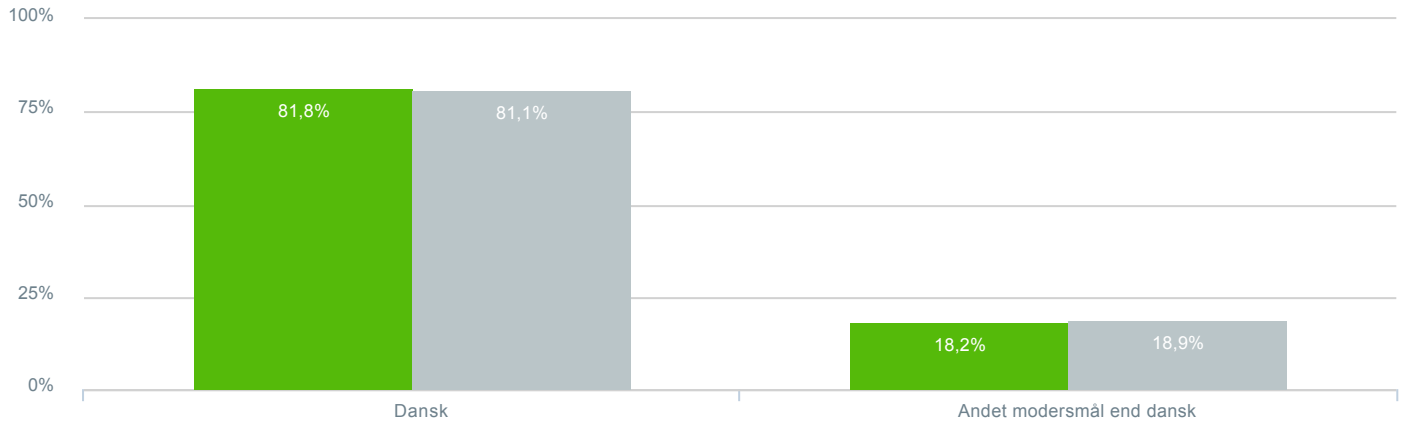

Hvilket sprog tales mest i hjemmet?

● **Besvarelser 2020** Svar status. Periode. Hvilken skole går dit barn på?. Hvilken skole går dit barn på?: Dagmarskolen **148**

● **Besvarelser 2019** Svar status. Hvilken skole går dit barn på?. [TARGET_GROUP]. Hvilken skole går dit barn på?: Dagmarskolen **297**