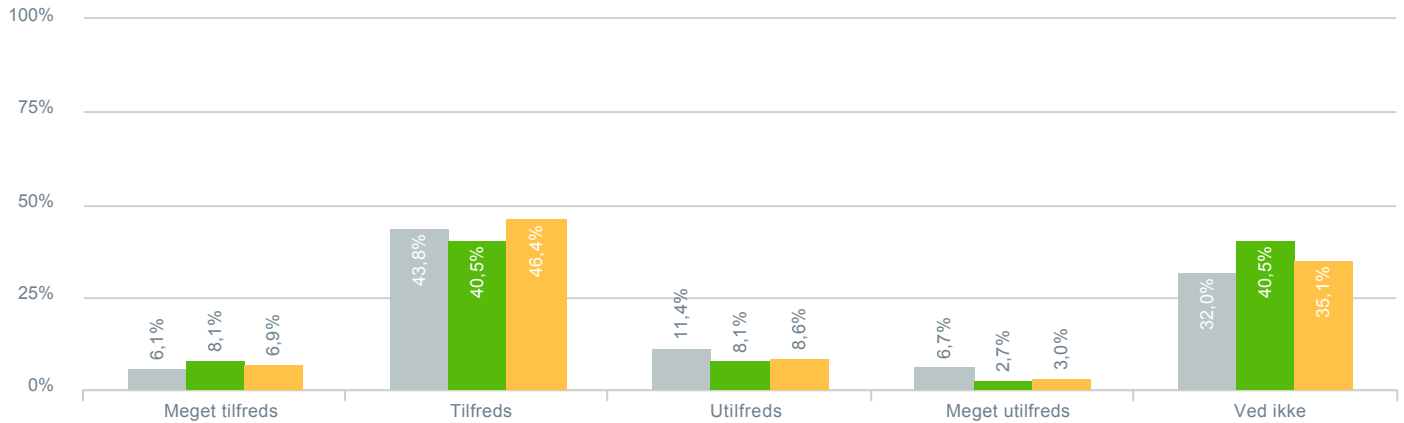

Skolens hjemmeside?

● Besvarelser 2019	Svar status. Hvilken skole går dit barn på?. [TARGET_GROUP]. Hvilken skole går dit barn på?: Dagmarskolen	297
● Besvarelser 2020	Svar status. Periode. Hvilken skole går dit barn på?. Hvilken skole går dit barn på?: Dagmarskolen	148
● Besvarelser for hele kommunen 2020	Periode. Svar status.	1.398

Skolens hjemmeside?