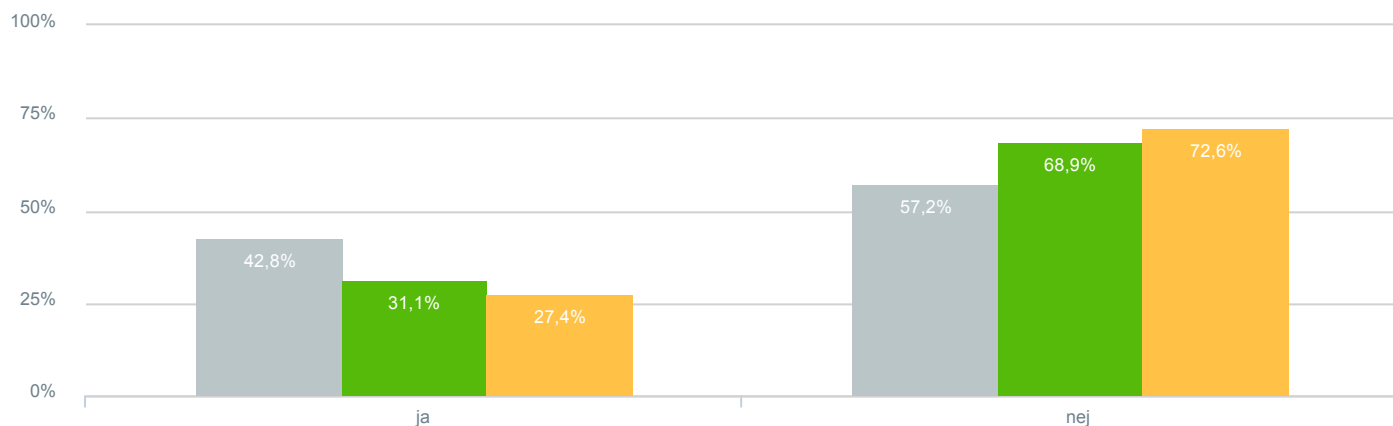

Overvejer du at flytte dit barn i privat- eller friskole?

- **Besvarelser 2019** Svar status. Hvilken skole går dit barn på?. [TARGET_GROUP]. Hvilken skole går dit barn på?: Dagmarskolen **297**
- **Besvarelser 2020** Svar status. Periode. Hvilken skole går dit barn på?. Hvilken skole går dit barn på?: Dagmarskolen **148**
- **Besvarelser for hele kommunen 2020** Periode. Svar status. **1.334**