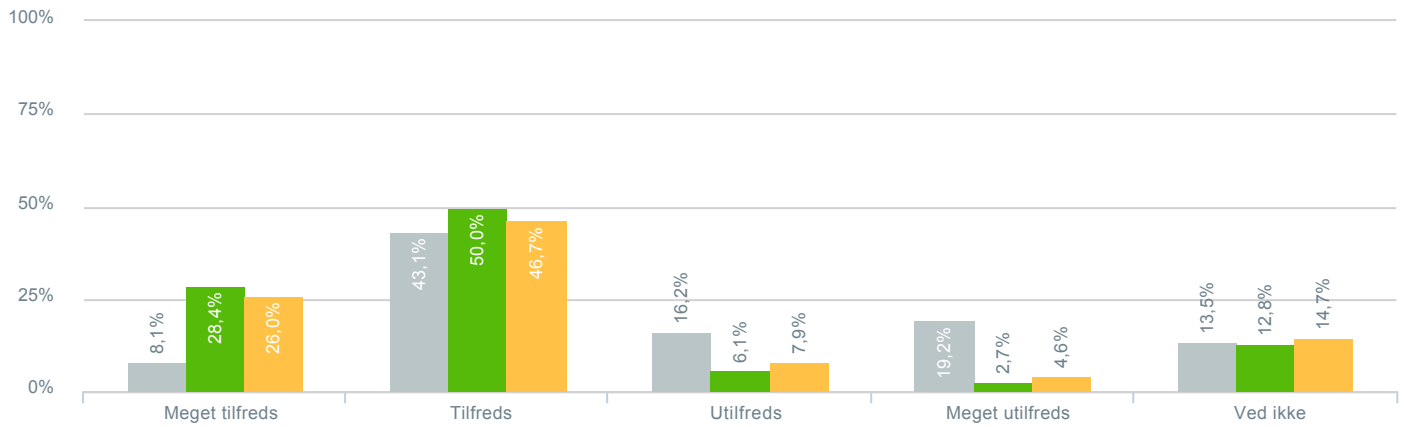

Skoleledelsens måde at repræsentere skolen på?

● Besvarelser 2019	Svar status. Hvilken skole går dit barn på?. [TARGET_GROUP]. Hvilken skole går dit barn på?: Dagmarskolen	297
● Besvarelser 2020	Svar status. Periode. Hvilken skole går dit barn på?. Hvilken skole går dit barn på?: Dagmarskolen	148
● Besvarelser for hele kommunen 2020	Periode. Svar status.	1.398