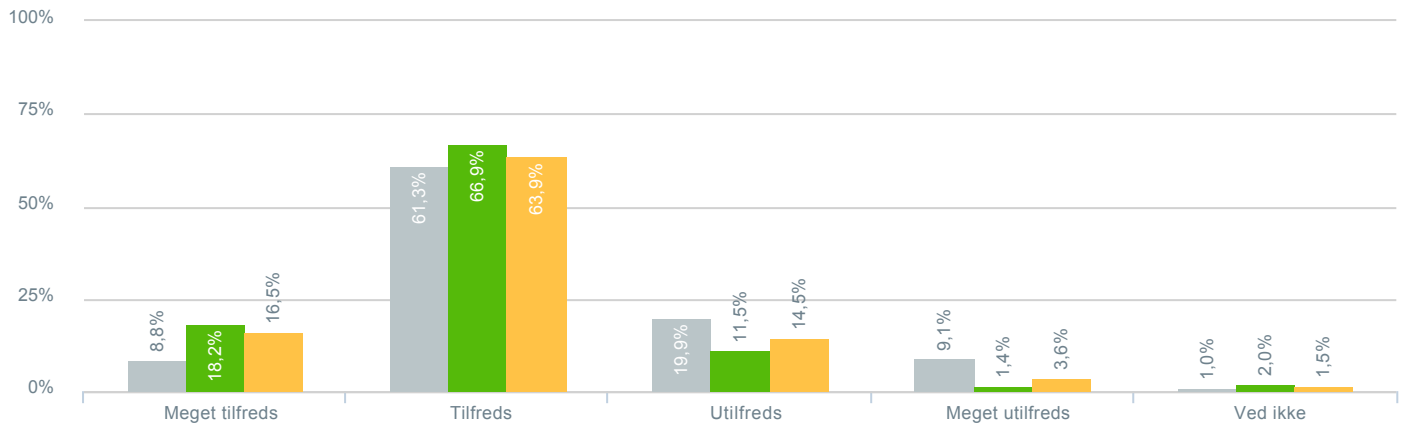

Skoledagens længde i dit barns klasse?

● Besvarelser 2019	Svar status. Hvilken skole går dit barn på?. [TARGET_GROUP]. Hvilken skole går dit barn på?: Dagmarskolen	297
● Besvarelser 2020	Svar status. Periode. Hvilken skole går dit barn på?. Hvilken skole går dit barn på?: Dagmarskolen	148
● Besvarelser for hele kommunen 2020	Periode. Svar status.	1.398