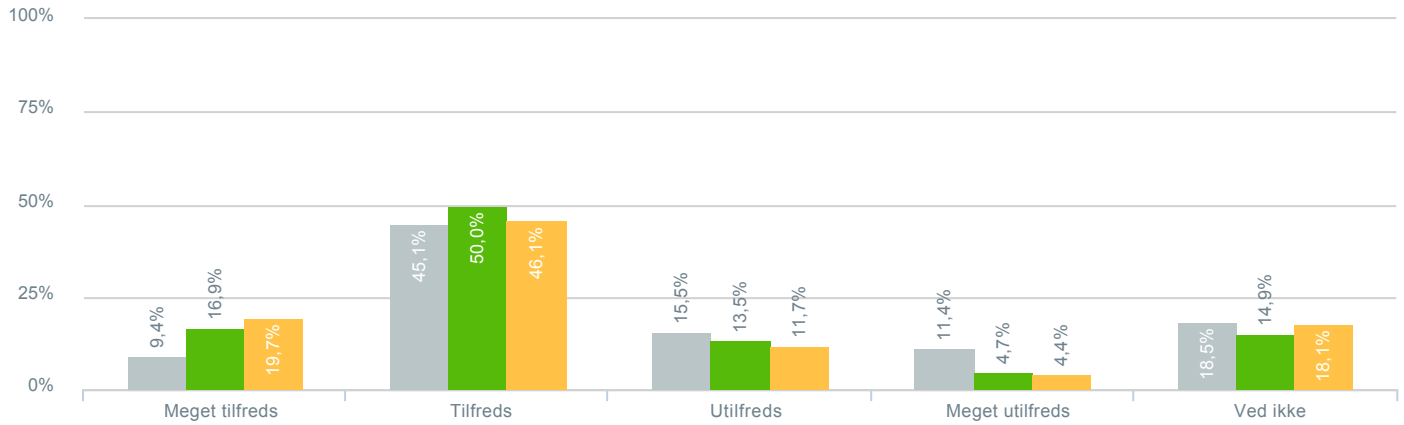

Skolens arbejde med at få alle børn til at føle sig som en del af fællesskabet?

● Besvarelser 2019	Svar status. Hvilken skole går dit barn på?. [TARGET_GROUP]. Hvilken skole går dit barn på?: Dagmarskolen	297
● Besvarelser 2020	Svar status. Periode. Hvilken skole går dit barn på?. Hvilken skole går dit barn på?: Dagmarskolen	148
● Besvarelser for hele kommunen 2020	Periode. Svar status.	1.398