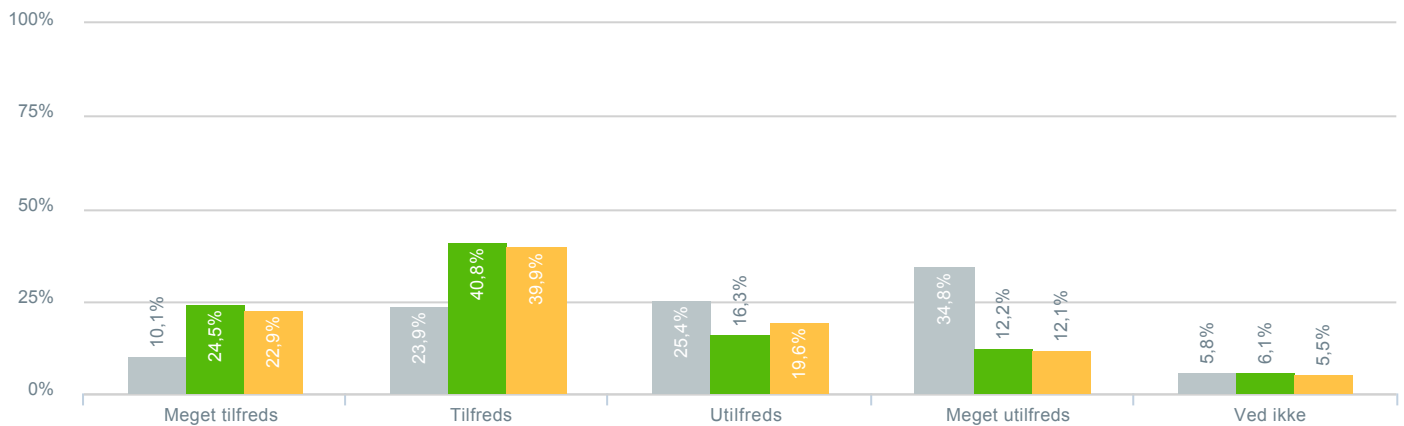

Hvor tilfreds er du med udbyttet af dialogen med skoleledelsen?

● Besvarelser 2019	Svar status. Hvilken skole går dit barn på?. [TARGET_GROUP]. Hvilken skole går dit barn på?: Dagmarskolen	138
● Besvarelser 2020	Svar status. Periode. Hvilken skole går dit barn på?. Hvilken skole går dit barn på?: Dagmarskolen	49
● Besvarelser for hele kommunen 2020	Periode. Svar status.	489