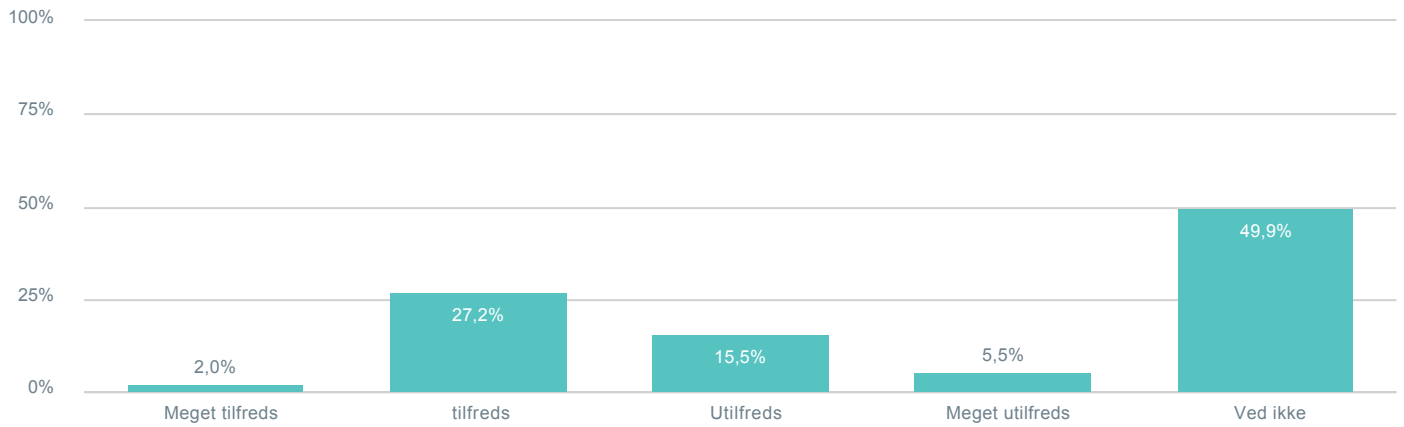

Informationer om andre folkeskoletilbud i kommunen?

Total Hvilken skole går dit barn på?: Dagmarskolen

453