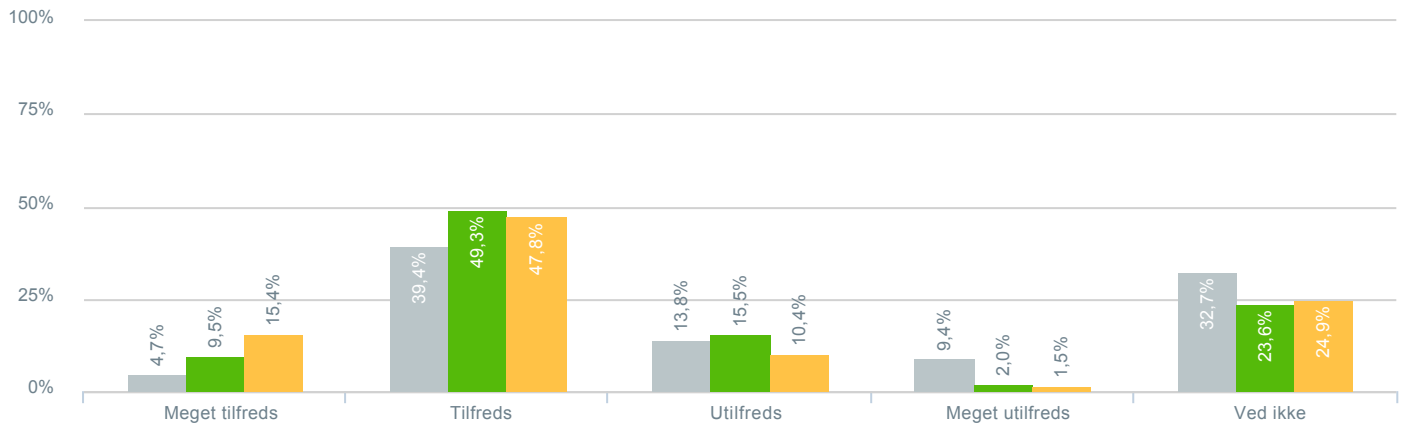

Skolens synlighed i lokalmiljøet?

● Besvarelser 2019	Svar status. Hvilken skole går dit barn på?. [TARGET_GROUP]. Hvilken skole går dit barn på?: Dagmarskolen	297
● Besvarelser 2020	Svar status. Periode. Hvilken skole går dit barn på?. Hvilken skole går dit barn på?: Dagmarskolen	148
● Besvarelser for hele kommunen 2020	Periode. Svar status.	1.334