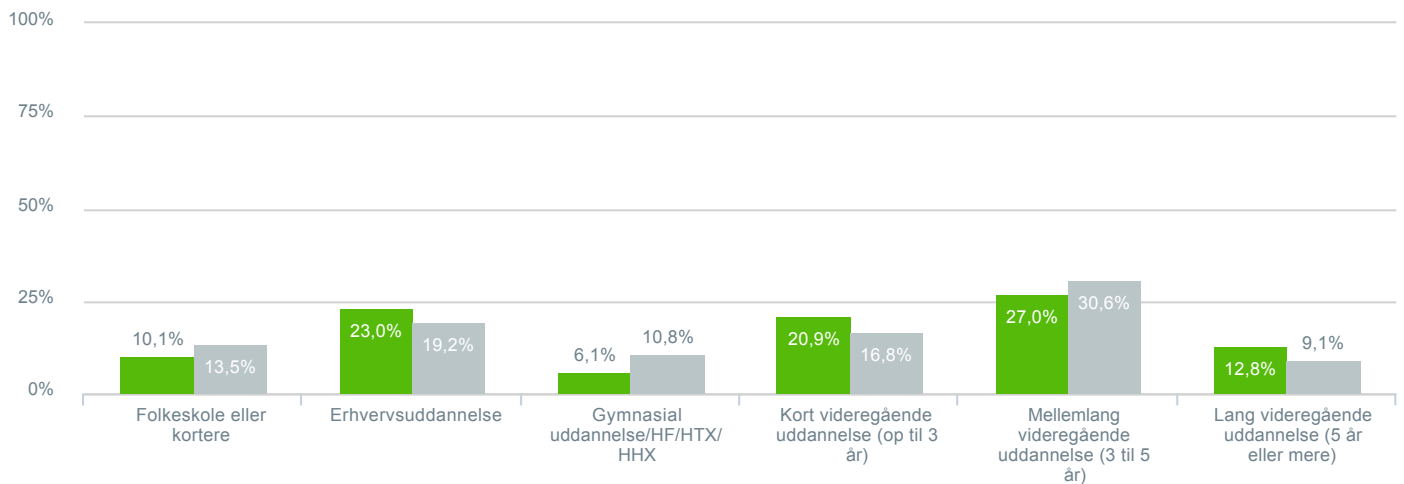

Hvilket uddannelsesniveau har du gennemført?

● **Besvarelser 2020** Svar status. Periode. Hvilken skole går dit barn på?. Hvilken skole går dit barn på?: Dagmarskolen **148**

● **Besvarelser 2019** Svar status. Hvilken skole går dit barn på?. [TARGET_GROUP]. Hvilken skole går dit barn på?: Dagmarskolen **297**