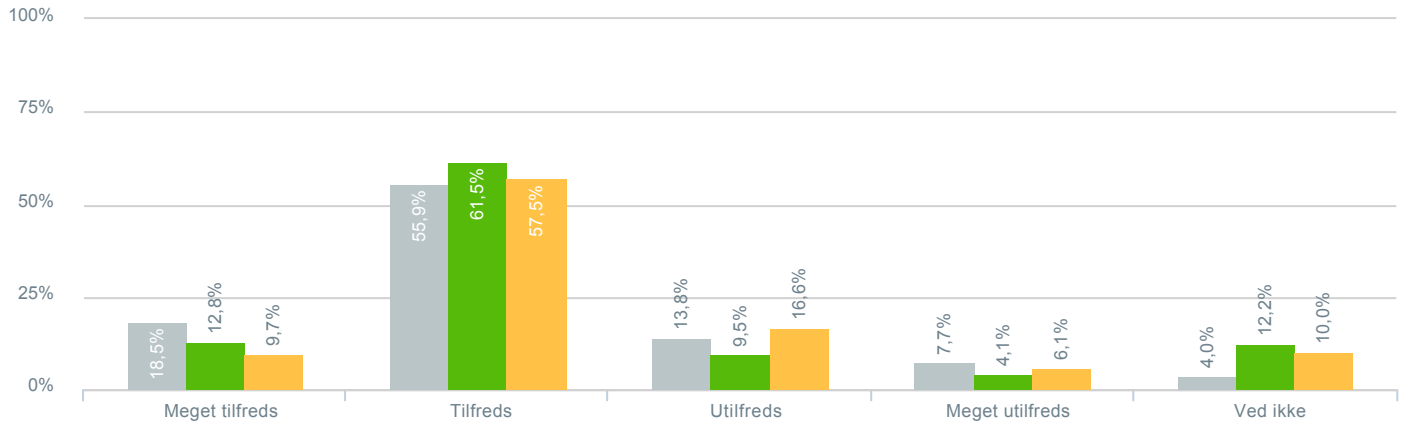

Informationsmængden på Aula?

● Besvarelser 2019	Svar status. Hvilken skole går dit barn på?. [TARGET_GROUP]. Hvilken skole går dit barn på?: Dagmarskolen	297
● Besvarelser 2020	Svar status. Periode. Hvilken skole går dit barn på?. Hvilken skole går dit barn på?: Dagmarskolen	148
● Besvarelser for hele kommunen 2020	Periode. Svar status.	1.384