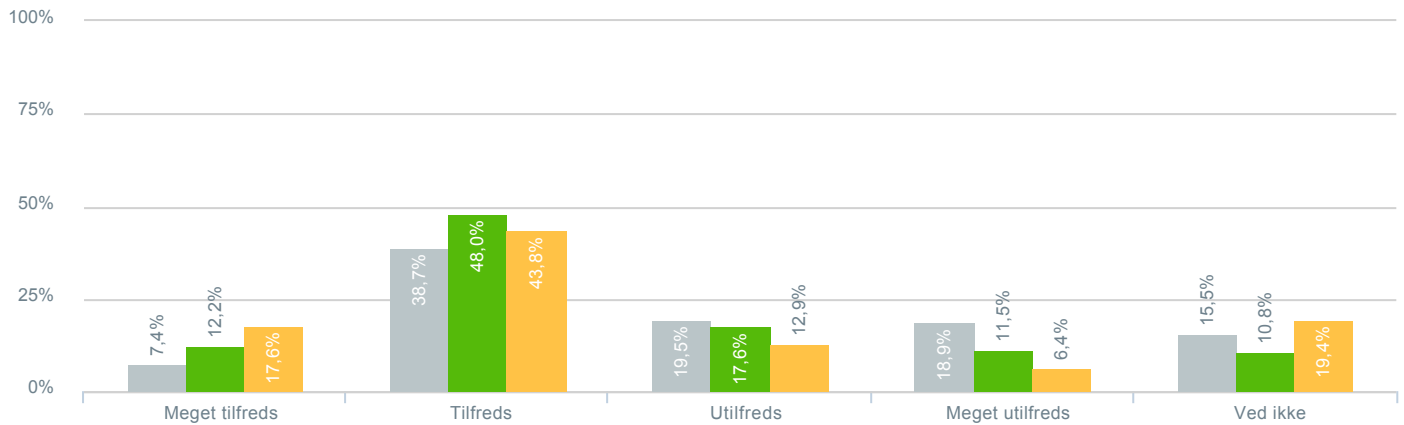

Skolens indsats for at begrænse mobning?

● Besvarelser 2019	Svar status. Hvilken skole går dit barn på?. [TARGET_GROUP]. Hvilken skole går dit barn på?: Dagmarskolen	297
● Besvarelser 2020	Svar status. Periode. Hvilken skole går dit barn på?. Hvilken skole går dit barn på?: Dagmarskolen	148
● Besvarelser for hele kommunen 2020	Periode. Svar status.	1.398