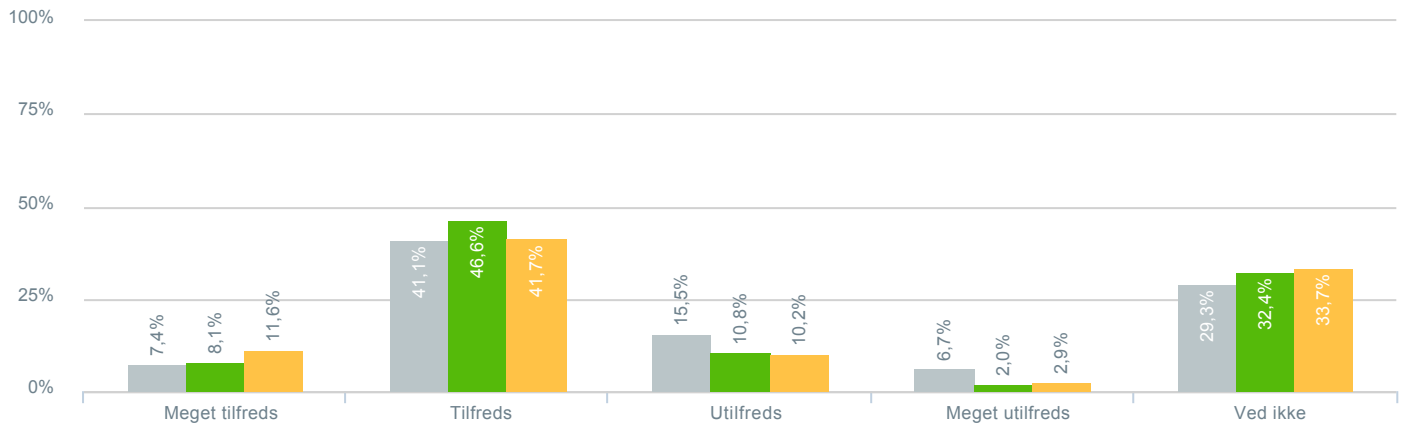

Elevernes medinddragelse i planlægning, udførelse og evaluering af undervisningen?

● Besvarelser 2019	Svar status. Hvilken skole går dit barn på?. [TARGET_GROUP]. Hvilken skole går dit barn på?: Dagmarskolen	297
● Besvarelser 2020	Svar status. Periode. Hvilken skole går dit barn på?. Hvilken skole går dit barn på?: Dagmarskolen	148
● Besvarelser for hele kommunen 2020	Periode. Svar status.	1.398