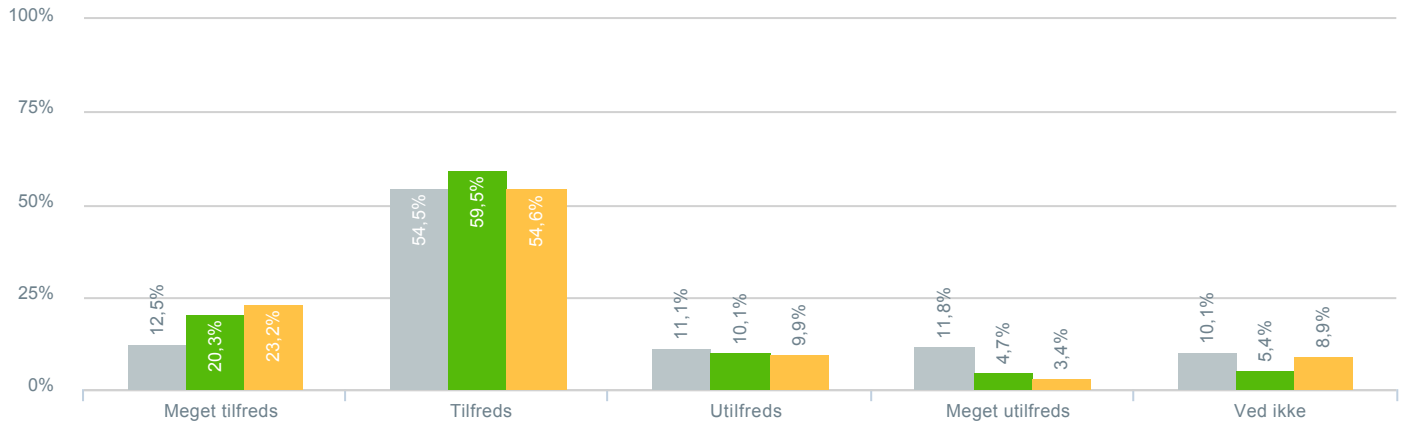

Skolens arbejde med at få dit barn til at føle sig som en del af fællesskabet?

● Besvarelser 2019	Svar status. Hvilken skole går dit barn på?. [TARGET_GROUP]. Hvilken skole går dit barn på?: Dagmarskolen	297
● Besvarelser 2020	Svar status. Periode. Hvilken skole går dit barn på?. Hvilken skole går dit barn på?: Dagmarskolen	148
● Besvarelser for hele kommunen 2020	Periode. Svar status.	1.398